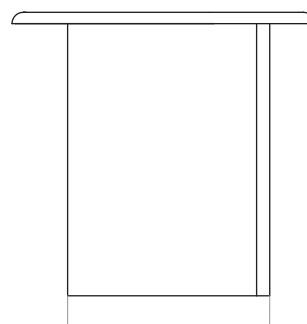

### DIMENSIONS

H: 75 cm / 29,5"

W: 160 cm / 6"

D: 80 cm / 31,5"

#### Flat wood leg

H: 80 cm, W: 165 cm, D: 85 cm

### MATERIALS & MAINTENANCE

Please visit [menuspace.com](https://www.menuspace.com) for materials and care and maintenance instructions.

W: 160 cm / 63"

D: 80 cm / 31,5"

W: 95,5 cm / 37,6"

H: 75 cm / 29,5"

W: 53,5 cm / 21,1"