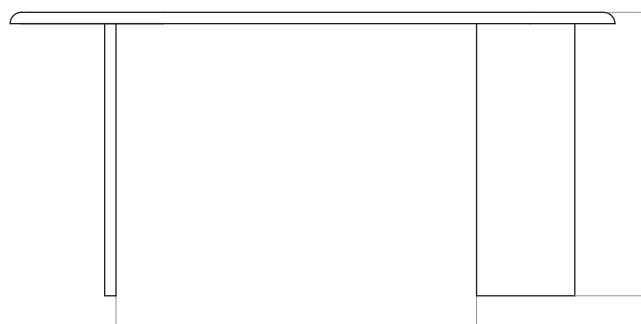

### DIMENSIONS

H: 75 cm / 29,5"

W: 160 cm / 6"

D: 80 cm / 31,5"

#### Flat wood leg

H: 80 cm, W: 165 cm, D: 85 cm

#### Round steel leg

17 cm x 30 cm x 40 cm / 6.7" x 11,8" x 15,7"

### MATERIALS & MAINTENANCE

Please visit [menuspace.com](https://www.menuspace.com) for materials and care and maintenance instructions.

W: 160 cm / 63"

D: 80 cm / 31,5"

W: 95,5 cm / 37,6"

H: 75 cm / 29,5"