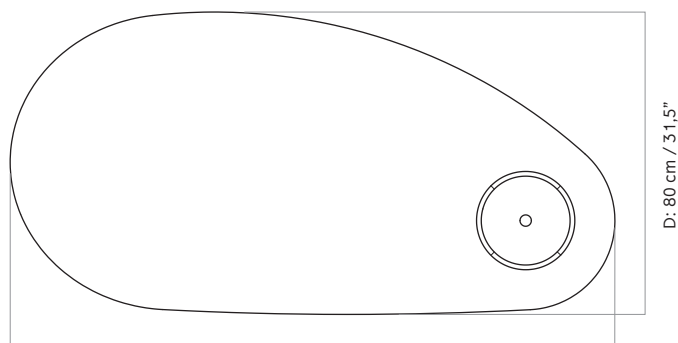

### DIMENSIONS

H: 75 cm / 29,5"

W: 160 cm / 6"

D: 80 cm / 31,5"

#### Wood tabletop

5 cm x 125 cm x 50 cm / 2" x 49,2" x 19,7"

#### Flat wood leg

H: 80 cm, W: 165 cm, D: 85 cm

### MATERIALS & MAINTENANCE

Please visit [menuspace.com](https://www.menuspace.com) for materials and care and maintenance instructions.

W: 160 cm / 63"

D: 80 cm / 31,5"

W: 95,5 cm / 37,6"

H: 75 cm / 29,5"